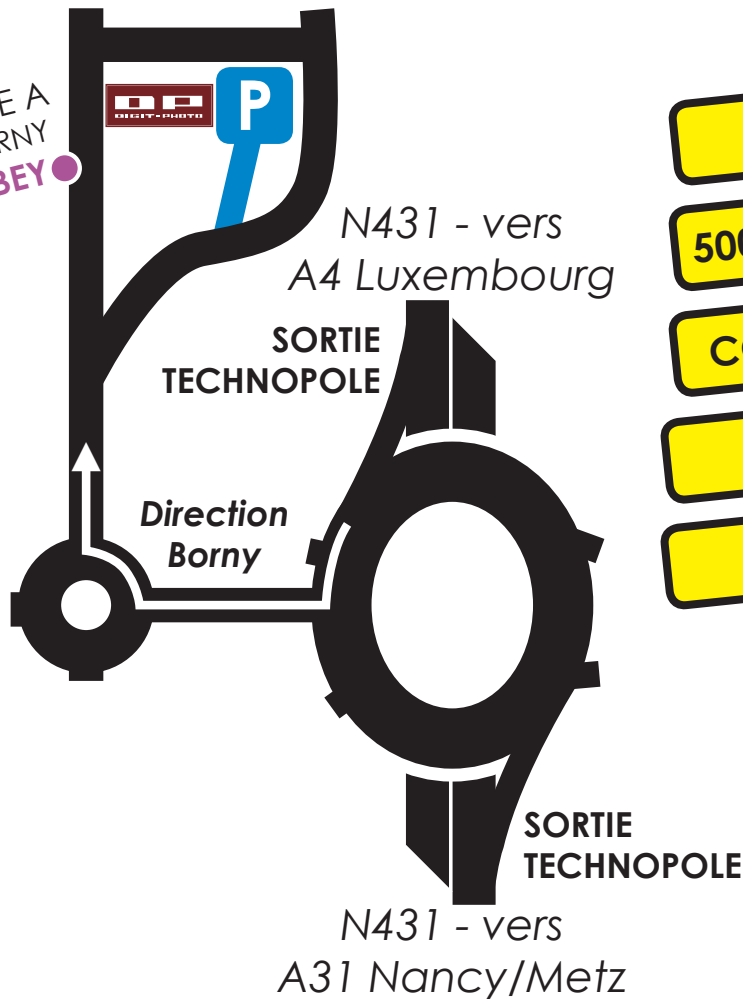

12 AVENUE SÉBASTOPOL - 57070 METZ

www.digit-photo.com • magasin@digit-photo.com

METTIS LIGNE A
DIRECTION BORNY
COLOMBEY

LES PRIX D'INTERNET

5000 RÉFÉRENCES EN STOCK

CONSEILS PERSONNALISÉS

POINT DE RETRAIT

PARKING GRATUIT

- 10 minutes de Metz centre
- 25 minutes de Thionville
- 45 minutes de Nancy
- 40 minutes du Luxembourg
- 1h de Verdun

- 1h³⁰ de Strasbourg ou Epinal
- 2h de Paris

(Depuis Paris : TGV gare de l'Est - 1h30
arrivée Gare Metz TGV + Mettis ligne A
direction BORNLY arrêt COLOMBEY)