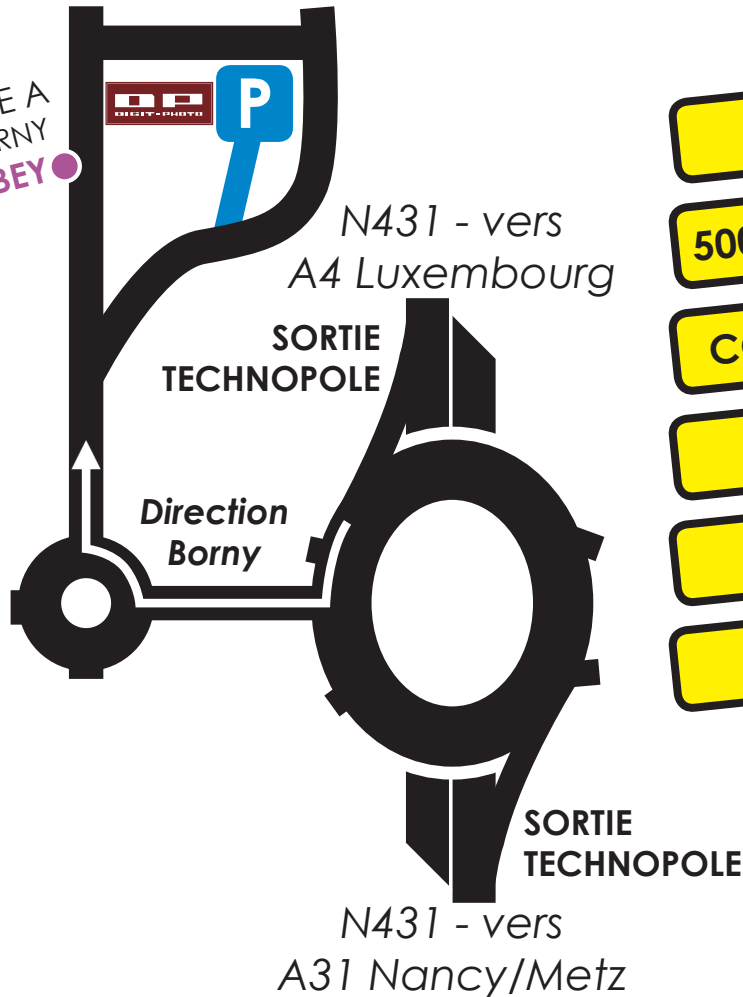

12 AVENUE SÉBASTOPOL - 57070 METZ

www.digit-photo.com • magasin@digit-photo.com

Magasin ouvert du lundi au samedi de 10h à 19h • Téléphone : 0387399010

METTIS LIGNE A
DIRECTION BORNY
COLOMBEY

LES PRIX D'INTERNET

5000 RÉFÉRENCES EN STOCK

CONSEILS PERSONNALISÉS

NON STOP 10H-19H

POINT DE RETRAIT

PARKING GRATUIT

- 10 minutes de Metz centre
- 25 minutes de Thionville
- 45 minutes de Nancy
- 40 minutes du Luxembourg
- 1h de Verdun

- 1h³⁰ de Strasbourg ou Epinal
- 2h de Paris

(Depuis Paris : TGV gare de l'Est - 1h30
arrivée Gare Metz TGV + Mettis ligne A
direction BORNLY arrêt COLOMBEY)